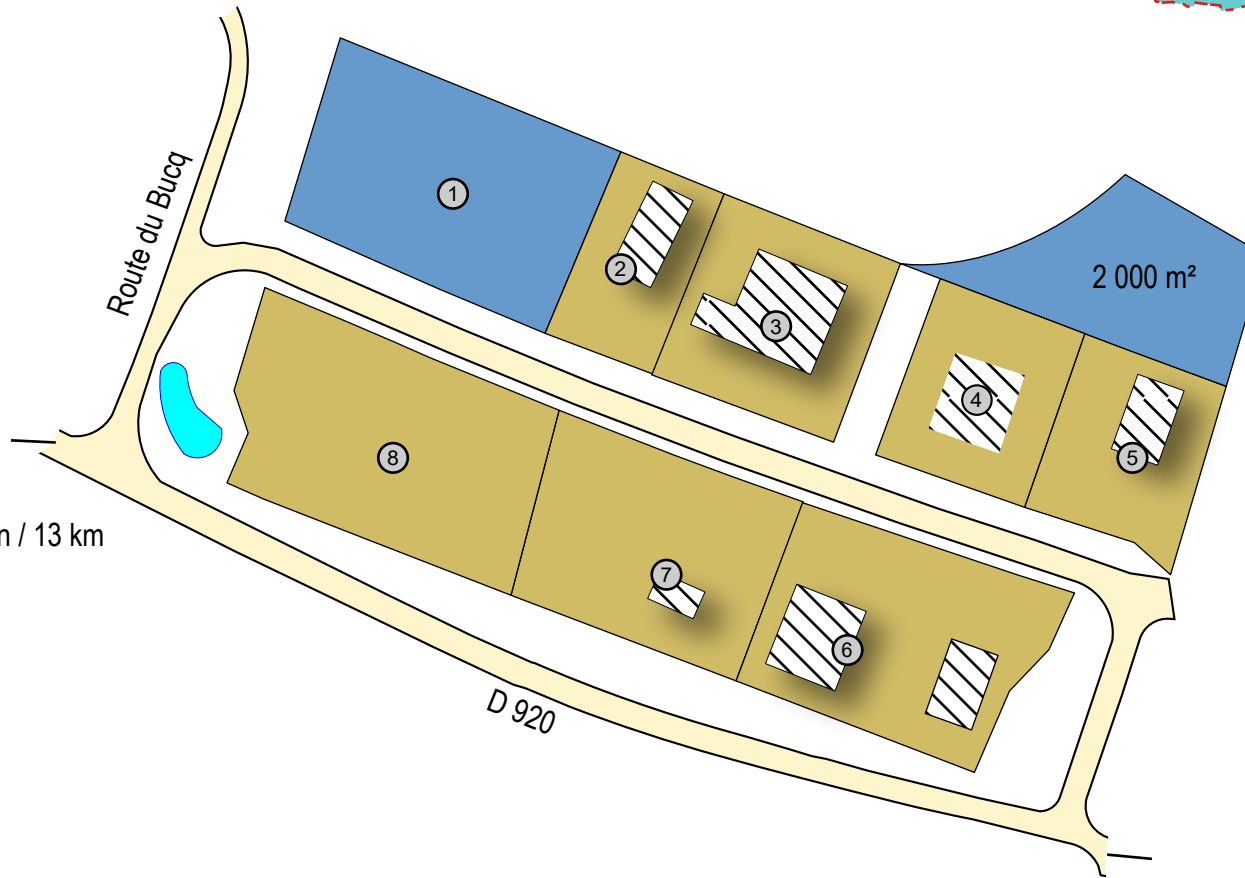

Zone d'activités de Torqueville

Envermeu

0 — 20 m

Entreprises

- ① Disponible
- ② Gourrier
- ③ SARL JPC - Carpentier
- ④ Mauger Guillaume
- ⑤ 3D Bois
- ⑥ Contrôle technique
- ⑦ Centre de lavage
- ⑧ Déchetterie

Légende

- Parcelles occupées
- Parcelle disponible
- Bâtiments
- Voirie