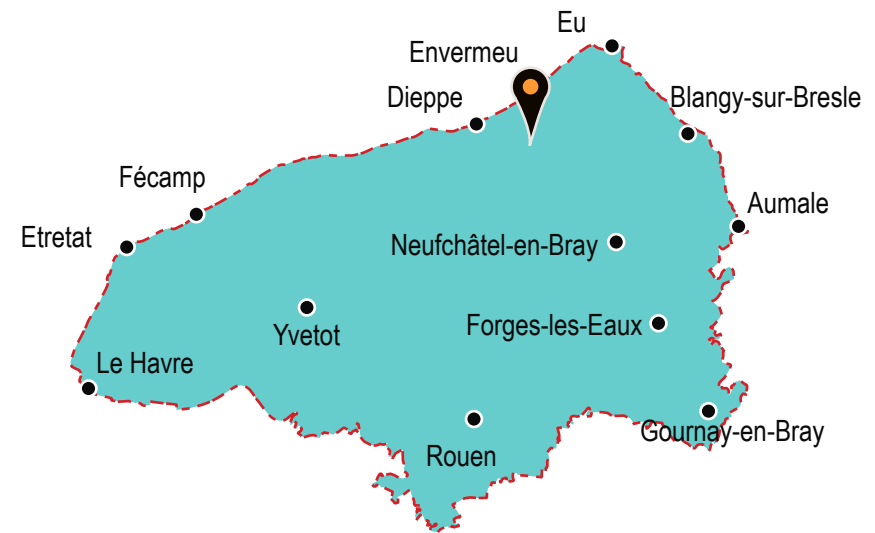

Zone d'activités de Torqueville

Envermeu

0 — 20 m

Entreprises

- ① Disponible
- ② Gourrier
- ③ SARL JPC - Carpentier
- ④ Mauger Guillaume
- ⑤ 3D Bois
- ⑥ Contrôle technique
- ⑦ Centre de lavage
- ⑧ Déchetterie

Légende

- Parcelles occupées
- Parcelle disponible
- Bâtiments
- Voirie